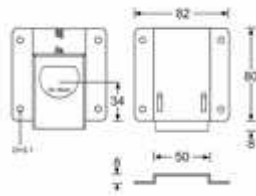

Renfort d'angle en 'T' - GM - Zinc

Référence: 4044

CHF 1,20/Pièce

Papillon médium, passage de profilé - Zinc

Référence: 17294

CHF 16,00/Pièce

Fermeture glissière avec ressort

Référence: 16540