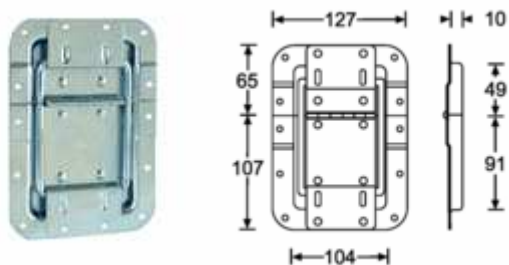

Cuvette à roulettes de 100mm pour empiler des flights

Référence: 38080

CHF 4,10/Pièce

Arrêtoir de couvercle GM encastrable 27083 avec charnière interne - zinc

Référence: 270835

CHF 21,50/Pièce

100mm Roulette Pivotante- frein - Bandage Bleu