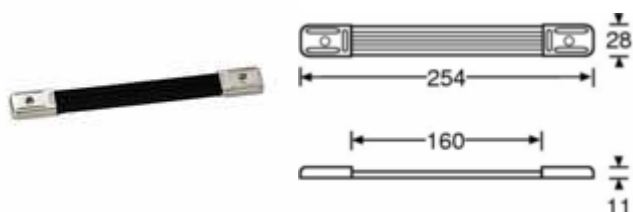

Fermeur papillon PM sans cuvette

Référence: 17290C

CHF 10,10/Pièce

Écrou à griffes M8

Référence: 5314

CHF 0,40/Pièce

Poignée courroie - capuchons nickel

Référence: 3424

CHF 5,80/Pièce

Écrou cage (emboîtement large) pour rail 6150

Référence: 5650

CHF 0,70/Pièce

Rivet Aluminium "Multigrip" 4,8 x 15 mm

Référence: 55914815

CHF 0,15/Pièce

Charnière compas pour couvercle - Nickel