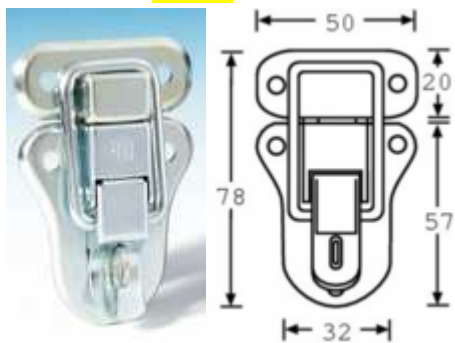

Grenouille cadenasable - version Zinc de la 1608

Référence: 16021

CHF 4,50/Pièce

Renfort d'angle médium - Zinc

Référence: 40407

CHF 0,90/Pièce

Charnière médium dégonflable - Zinc

Référence: 2251

CHF 3,30/Pièce

Renfort d'angle - Zinc

Référence: 40402

CHF 0,90/Pièce

Charnière à arrêt GM - Chrome

Référence: 2529

CHF 3,80/Pièce

Coin boule GM - acier 1.5mm - Zinc

Référence: 4101

CHF 3,10/Pièce

Coin boule GM - empilable - 1.5mm acier - Zinc

Référence: 4102

CHF 3,20/Pièce

Poignée encastrable GM - Zinc

Référence: 34082

CHF 11,90/Pièce

Cuvette à roulettes de 100mm pour empiler des flights

Référence: 38080

CHF 4,10/Pièce

Arrêtoir de couvercle GM encastrable 27083 avec charnière interne - zinc

Référence: 270835

CHF 21,50/Pièce

100mm Roulette Pivotante- frein - Bandage Bleu