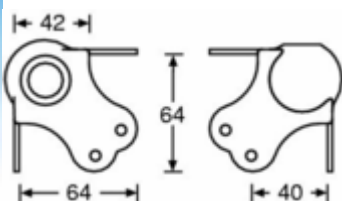

Référence: 4101

CHF 3,10/Pièce

Coin boule GM - empilable - 1.5mm acier - Zinc

Référence: 4102

CHF 3,20/Pièce

Poignée encastrable GM - Zinc

Référence: 34082

CHF 11,90/Pièce