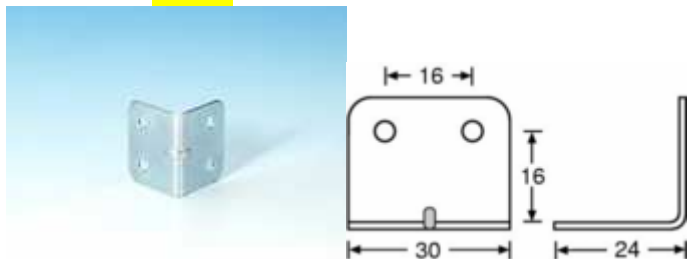

Grenouille cadenasable - version Zinc de la 1608

Référence: 16021

CHF 4,50/Pièce

Renfort d'angle médium - Zinc

Référence: 40407

CHF 0,90/Pièce

Charnière médium dégonflable - Zinc

Référence: 2251

Référence: 4101

CHF 3,10/Pièce

Coin boule GM - empilable - 1.5mm acier - Zinc

Référence: 4102

CHF 3,20/Pièce

Poignée encastrable GM - Zinc

Référence: 34082

CHF 11,90/Pièce