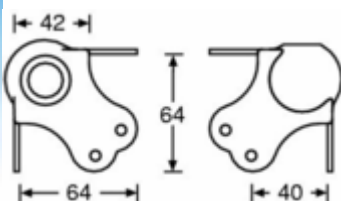

CHF 3,30/Pièce

Renfort d'angle - Zinc

Référence: 40402

CHF 0,90/Pièce

Charnière à arrêt GM - Chrome

Référence: 2529

CHF 3,80/Pièce

Coin boule GM - acier 1.5mm - Zinc

Référence: 4101

CHF 3,10/Pièce

Coin boule GM - empilable - 1.5mm acier - Zinc

Référence: 4102

CHF 3,20/Pièce

Poignée encastrable GM - Zinc

Référence: 34082

CHF 11,90/Pièce