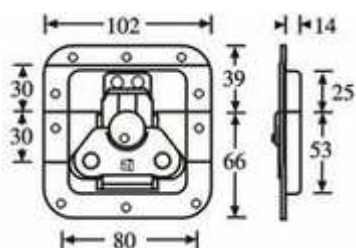

Renfort d'angle en 'T' - GM - Zinc

Référence: 4044

CHF 1,20/Pièce

Papillon médium, passage de profilé - Zinc

Référence: 17294

CHF 16,00/Pièce

Fermeture glissière avec ressort

Référence: 16540