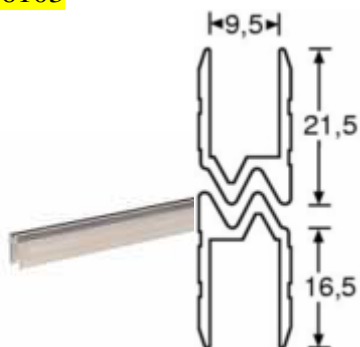

Profilé simple, Hybride Alu. pour 9.5 mm

Référence: 6103