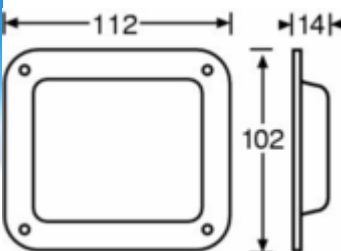

Cuvette à roulettes de 100mm pour empiler des flights

Référence: 38080