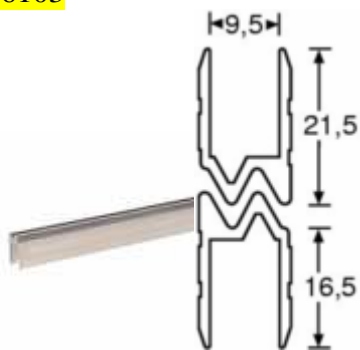

Profilé simple, Hybride Alu. pour 9.5 mm

Référence: 6103