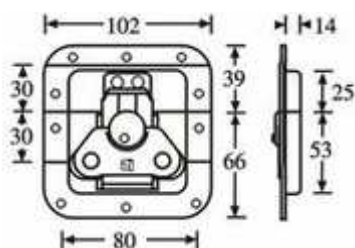

Renfort d'angle en 'T' - GM - Zinc

Référence: 4044

CHF 1,20/Pièce

Papillon médium, passage de profilé - Zinc

Référence: 17294

CHF 16,00/Pièce

Fermeture glissière avec ressort

Référence: 16540