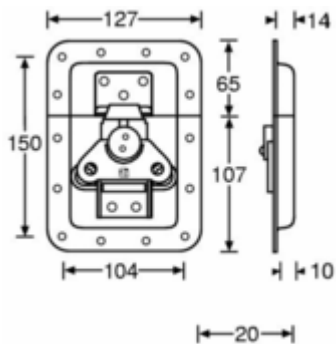

Papillon GM Adam Hall - Zinc

Référence: 17250

CHF 20,10/Pièce

""Z"" de couvercle pour fermoir 16540

Référence: 16543

CHF 2,40/Pièce