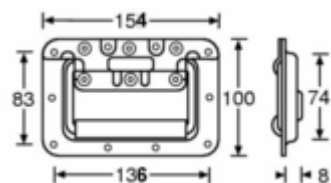

Référence: 4101

CHF 3,10/Pièce

Coin boule GM - empilable - 1.5mm acier - Zinc

Référence: 4102

CHF 3,20/Pièce

Poignée encastrable GM - Zinc

Référence: 34082

CHF 11,90/Pièce

Cuvette à roulettes de 100mm pour empiler des flights

Référence: 38080

CHF 4,10/Pièce

Arrêtoir de couvercle GM encastrable 27083 avec charnière interne - zinc

Référence: 270835

CHF 21,50/Pièce

100mm Roulette Pivotante- frein - Bandage Bleu