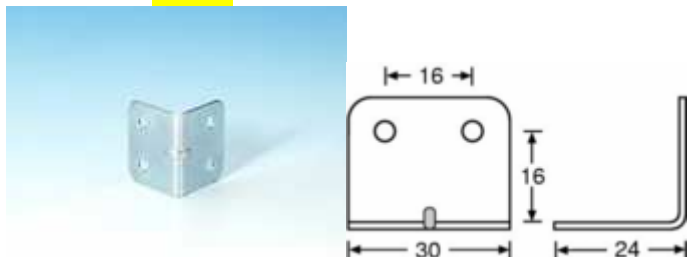

Grenouille cadenasable - version Zinc de la 1608

Référence: 16021

CHF 4,50/Pièce

Renfort d'angle médium - Zinc

Référence: 40407

CHF 0,90/Pièce

Charnière médium dégonflable - Zinc

Référence: 2251

Référence: 4101

CHF 3,10/Pièce

Coin boule GM - empilable - 1.5mm acier - Zinc

Référence: 4102

CHF 3,20/Pièce

Poignée encastrable GM - Zinc

Référence: 34082

CHF 11,90/Pièce