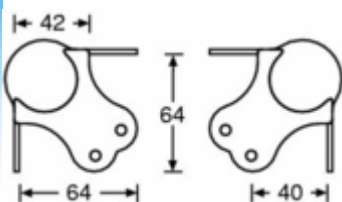

Référence: 4101

CHF 3,10/Pièce

Coin boule GM - empilable - 1.5mm acier - Zinc

Référence: 4102

CHF 3,20/Pièce

Poignée encastrable GM - Zinc

Référence: 34082

CHF 11,90/Pièce