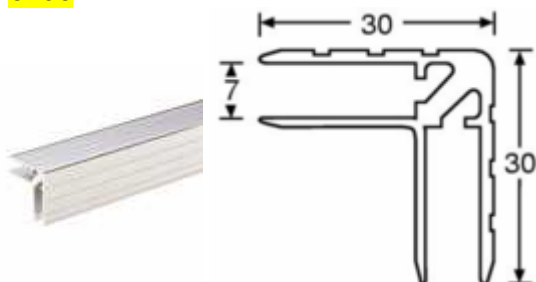

CHF 5,80/Pièce

Écrou cage (emboîtement large) pour rail 6150

Référence: 5650

CHF 0,70/Pièce

Rivet Aluminium "Multigrip" 4,8 x 15 mm

Référence: 55914815

CHF 0,15/Pièce

Charnière compas pour couvercle - Nickel

Référence: 2700

CHF 4,80/Pièce

Profilé simple, Hybride Alu. pour 9.5 mm

Référence: 6103

CHF 8,40/Mètre linéaire

CHF 16,80/Mètre linéaire double

Profilé "Casemaker" Alu. pour 7 mm

Référence: 6106

CHF 17,00/Mètre linéaire

Profilé "Casemaker" Alu. pour 9.5 mm

Référence: 6107

CHF 17,40/Mètre linéaire

Profilé Rack Alu. pour écrou-cage M6 - 4 m

Référence: 6150

CHF 14,30/Mètre linéaire

Papillon GM Adam Hall - Zinc