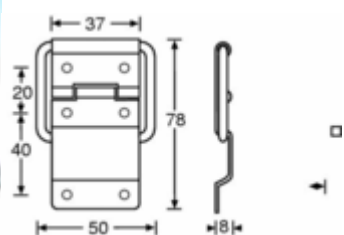

CHF 3,30/Pièce

Renfort d'angle - Zinc

Référence: 40402

CHF 0,90/Pièce

Charnière à arrêt GM - Chrome

Référence: 2529

CHF 3,80/Pièce

Coin boule GM - acier 1.5mm - Zinc

Référence: 4101

CHF 3,10/Pièce

Coin boule GM - empilable - 1.5mm acier - Zinc

Référence: 4102

CHF 3,20/Pièce

Poignée encastrable GM - Zinc

Référence: 34082

CHF 11,90/Pièce