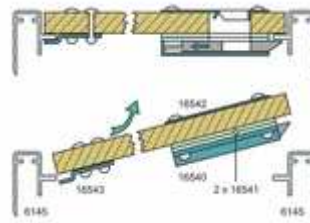

Renfort d'angle en 'T' - GM - Zinc

Référence: 4044

CHF 1,20/Pièce

Papillon médium, passage de profilé - Zinc

Référence: 17294

CHF 16,00/Pièce

Fermeture glissière avec ressort

Référence: 16540