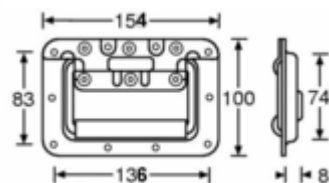

Référence: 4101

CHF 3,10/Pièce

Coin boule GM - empilable - 1.5mm acier - Zinc

Référence: 4102

CHF 3,20/Pièce

Poignée encastrable GM - Zinc

Référence: 34082

CHF 11,90/Pièce

Cuvette à roulettes de 100mm pour empiler des flights

Référence: 38080

CHF 4,10/Pièce

Arrêtoir de couvercle GM encastrable 27083 avec charnière interne - zinc

Référence: 270835

CHF 21,50/Pièce

100mm Roulette Pivotante- frein - Bandage Bleu