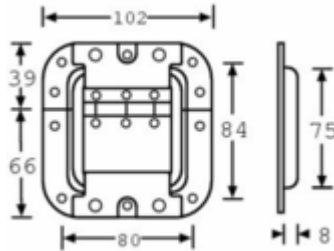

Référence: 16540

CHF 13,30/Pièce

Arrêtoir de couvercle PM avec charnière encastrable - zinc.

Référence: 27095

CHF 15,30/Pièce

Multiplis Bouleau 9,5 mm / Couverture Phénol – marron. Dim 300 x 150 cm

Référence: 0690

CHF 4,50/m2

CHF 180,00/Pièce