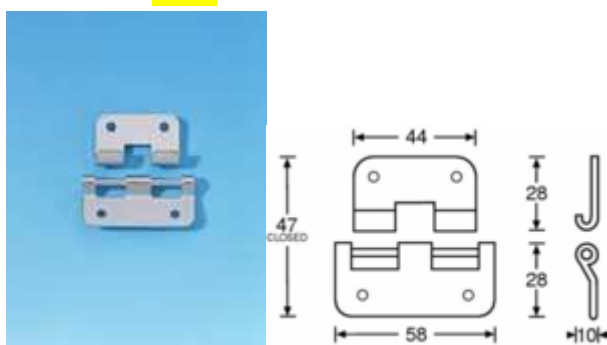

Grenouille cadenasable - version Zinc de la 1608

Référence: 16021

CHF 4,50/Pièce

Renfort d'angle médium - Zinc

Référence: 40407

CHF 0,90/Pièce

Charnière médium dégonflable - Zinc

Référence: 2251

CHF 3,30/Pièce

Renfort d'angle - Zinc

Référence: 40402

CHF 0,90/Pièce

Charnière à arrêtoir GM - Chrome

Référence: 2529

CHF 3,80/Pièce

Coin boule GM - acier 1.5mm - Zinc

Référence: 4101

CHF 3,10/Pièce

Coin boule GM - empilable - 1.5mm acier - Zinc

Référence: 4102

CHF 3,20/Pièce

Poignée encastrable GM - Zinc

Référence: 34082

CHF 11,90/Pièce

Cuvette à roulettes de 100mm pour empiler des flights

Référence: 38080

CHF 4,10/Pièce

Arrêtoir de couvercle GM encastrable 27083 avec charnière interne - zinc

Référence: 270835

CHF 21,50/Pièce

100mm Roulette Pivotante- frein - Bandage Bleu