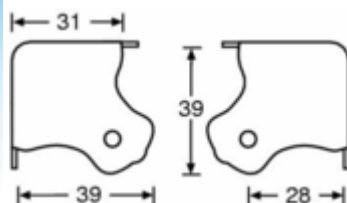

Coin boule PM 3 pattes 6 trous - Nickel

Référence: 4012