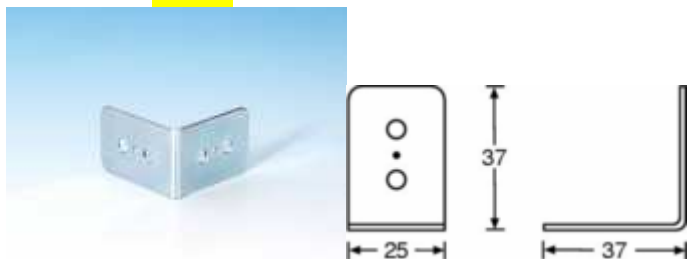

Renfort d'angle - Zinc

Référence: 40402