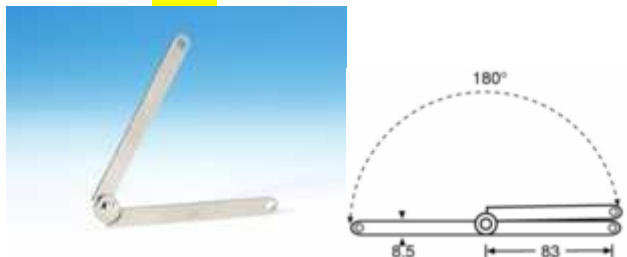

Charnière compas pour couvercle - Nickel

Référence: 2700