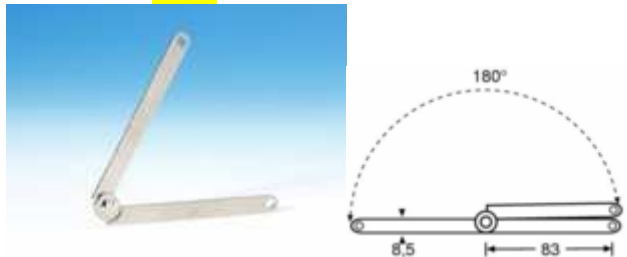

Charnière compas pour couvercle - Nickel

Référence: 2700