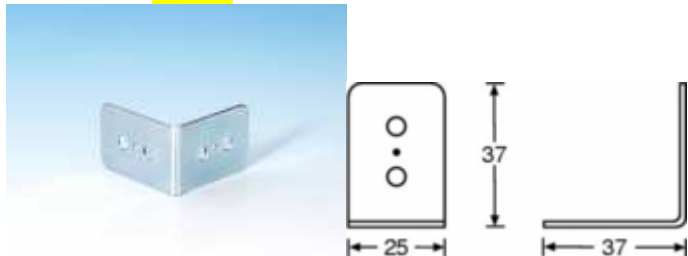

Renfort d'angle - Zinc

Référence: 40402