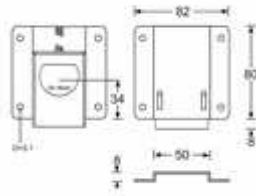

Renfort d'angle en 'T' - GM - Zinc

Référence: 4044

CHF 1,20/Pièce

Papillon médium, passage de profilé - Zinc

Référence: 17294

CHF 16,00/Pièce

Fermeture glissière avec ressort

Référence: 16540