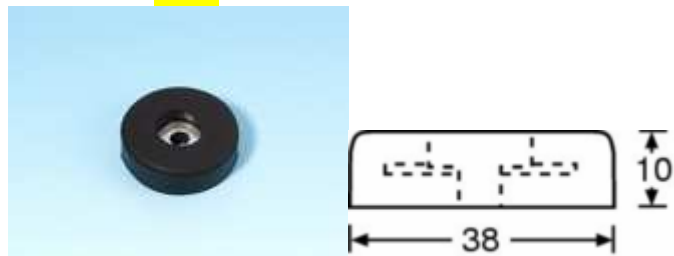

Référence: 37191

CHF 25,90/Pièce

100mm Roulette Pivotante - Bandage Bleu

Référence: 37151

CHF 17,00/Pièce

Pied caoutchouc 38mmx10mm

Référence: 4906

CHF 1,30/Pièce