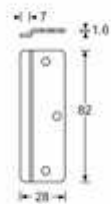

""Z"" de couvercle pour fermoir 16540

Référence: 16543