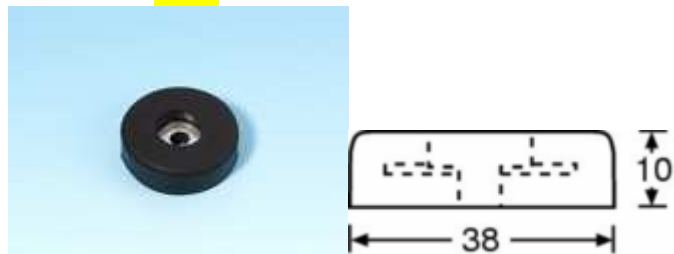

Référence: 37191

CHF 25,90/Pièce

100mm Roulette Pivotante - Bandage Bleu

Référence: 37151

CHF 17,00/Pièce

Pied caoutchouc 38mmx10mm

Référence: 4906

CHF 1,30/Pièce