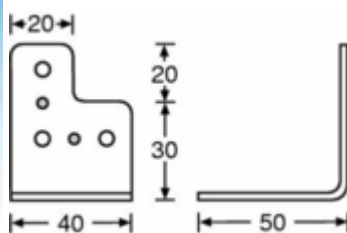

Renfort d'angle en 'T' - GM - Zinc

Référence: 4044