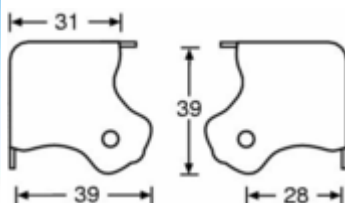

Coin boule PM 3 pattes 6 trous - Nickel

Référence: 4012