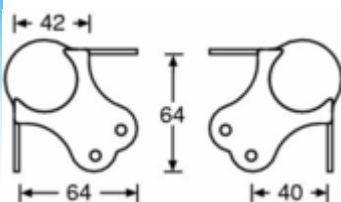

Référence: 4101

CHF 3,10/Pièce

Coin boule GM - empilable - 1.5mm acier - Zinc

Référence: 4102

CHF 3,20/Pièce

Poignée encastrable GM - Zinc

Référence: 34082

CHF 11,90/Pièce