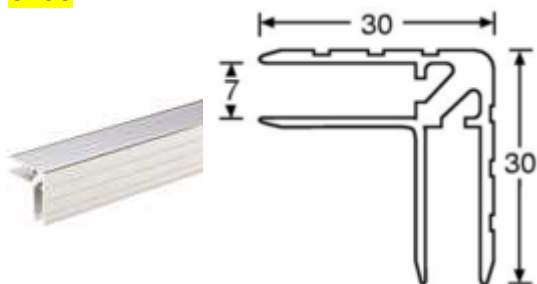

CHF 5,80/Pièce

Écrou cage (emboîtement large) pour rail 6150

Référence: 5650

CHF 0,70/Pièce

Rivet Aluminium "Multigrip" 4,8 x 15 mm

Référence: 55914815

CHF 0,15/Pièce

Charnière compas pour couvercle - Nickel

Référence: 2700

CHF 4,80/Pièce

Profilé simple, Hybride Alu. pour 9.5 mm

Référence: 6103

CHF 8,40/Mètre linéaire

CHF 16,80/Mètre linéaire double

Profilé "Casemaker" Alu. pour 7 mm

Référence: 6106

CHF 17,00/Mètre linéaire

Profilé "Casemaker" Alu. pour 9.5 mm

Référence: 6107

CHF 17,40/Mètre linéaire

Profilé Rack Alu. pour écrou-cage M6 - 4 m

Référence: 6150

CHF 14,30/Mètre linéaire

Papillon GM Adam Hall - Zinc