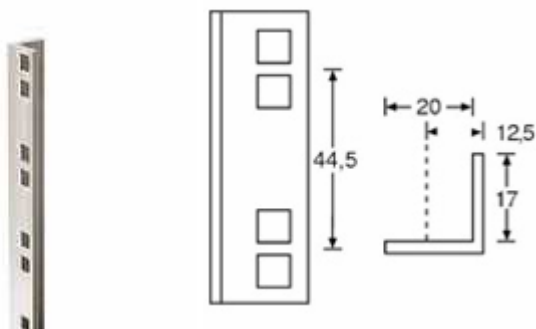

CHF 17,00/Mètre linéaire

Profilé "Casemaker" Alu. pour 9.5 mm

Référence: 6107

CHF 17,40/Mètre linéaire

Profilé Rack Alu. pour écrou-cage M6 - 4 m

Référence: 6150

CHF 14,30/Mètre linéaire

Papillon GM Adam Hall - Zinc