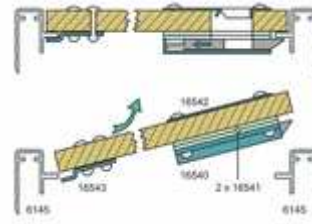

Renfort d'angle en 'T' - GM - Zinc

Référence: 4044

CHF 1,20/Pièce

Papillon médium, passage de profilé - Zinc

Référence: 17294

CHF 16,00/Pièce

Fermeture glissière avec ressort

Référence: 16540