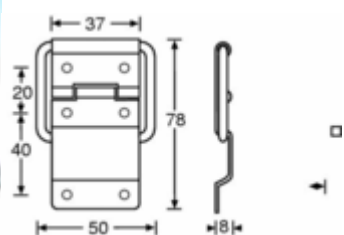

CHF 3,30/Pièce

Renfort d'angle - Zinc

Référence: 40402

CHF 0,90/Pièce

Charnière à arrêtoir GM - Chrome

Référence: 2529

CHF 3,80/Pièce

Coin boule GM - acier 1.5mm - Zinc

Référence: 4101

CHF 3,10/Pièce

Coin boule GM - empilable - 1.5mm acier - Zinc

Référence: 4102

CHF 3,20/Pièce

Poignée encastrable GM - Zinc

Référence: 34082

CHF 11,90/Pièce