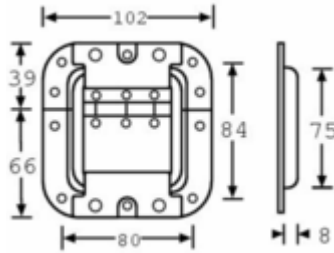

Référence: 16540

CHF 13,30/Pièce

Arrêtoir de couvercle PM avec charnière encastrable - zinc.

Référence: 27095

CHF 15,30/Pièce

Multiplis Bouleau 9,5 mm / Couverture Phénol – marron. Dim 300 x 150 cm

Référence: 0690

CHF 4,50/m²

CHF 180,00/Pièce