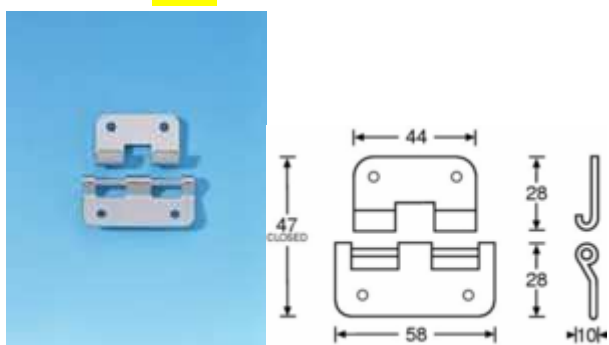

Grenouille cadenasable - version Zinc de la 1608

Référence: 16021

CHF 4,50/Pièce

Renfort d'angle médium - Zinc

Référence: 40407

CHF 0,90/Pièce

Charnière médium dégonflable - Zinc

Référence: 2251

CHF 3,30/Pièce

Renfort d'angle - Zinc

Référence: 40402

CHF 0,90/Pièce

Charnière à arrêt GM - Chrome

Référence: 2529

CHF 3,80/Pièce

Coin boule GM - acier 1.5mm - Zinc

Référence: 4101

CHF 3,10/Pièce

Coin boule GM - empilable - 1.5mm acier - Zinc

Référence: 4102

CHF 3,20/Pièce

Poignée encastrable GM - Zinc

Référence: 34082

CHF 11,90/Pièce

Cuvette à roulettes de 100mm pour empiler des flights

Référence: 38080

CHF 4,10/Pièce

Arrêtoir de couvercle GM encastrable 27083 avec charnière interne - zinc

Référence: 270835

CHF 21,50/Pièce

100mm Roulette Pivotante- frein - Bandage Bleu