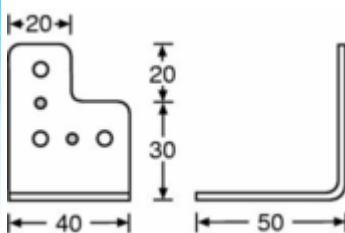

Renfort d'angle en 'T' - GM - Zinc

Référence: 4044