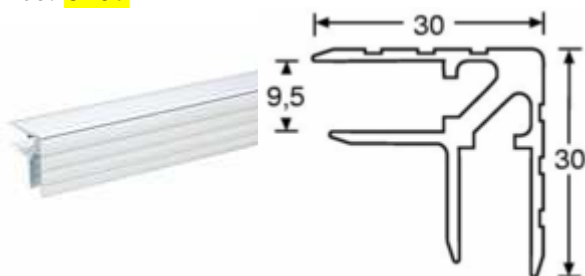

Référence: 2700

CHF 4,80/Pièce

Profilé simple, Hybride Alu. pour 9.5 mm

Référence: 6103

CHF 8,40/Mètre linéaire

CHF 16,80/Mètre linéaire double

Profilé "Casemaker" Alu. pour 7 mm

Référence: 6106

CHF 17,00/Mètre linéaire

Profilé "Casemaker" Alu. pour 9.5 mm

Référence: 6107

CHF 17,40/Mètre linéaire

Profilé Rack Alu. pour écrou-cage M6 - 4 m

Référence: 6150

CHF 14,30/Mètre linéaire

Papillon GM Adam Hall - Zinc