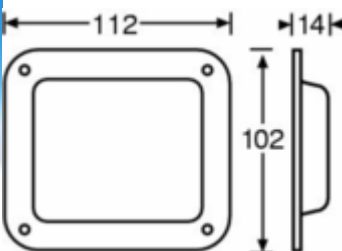

Cuvette à roulettes de 100mm pour empiler des flights

Référence: 38080