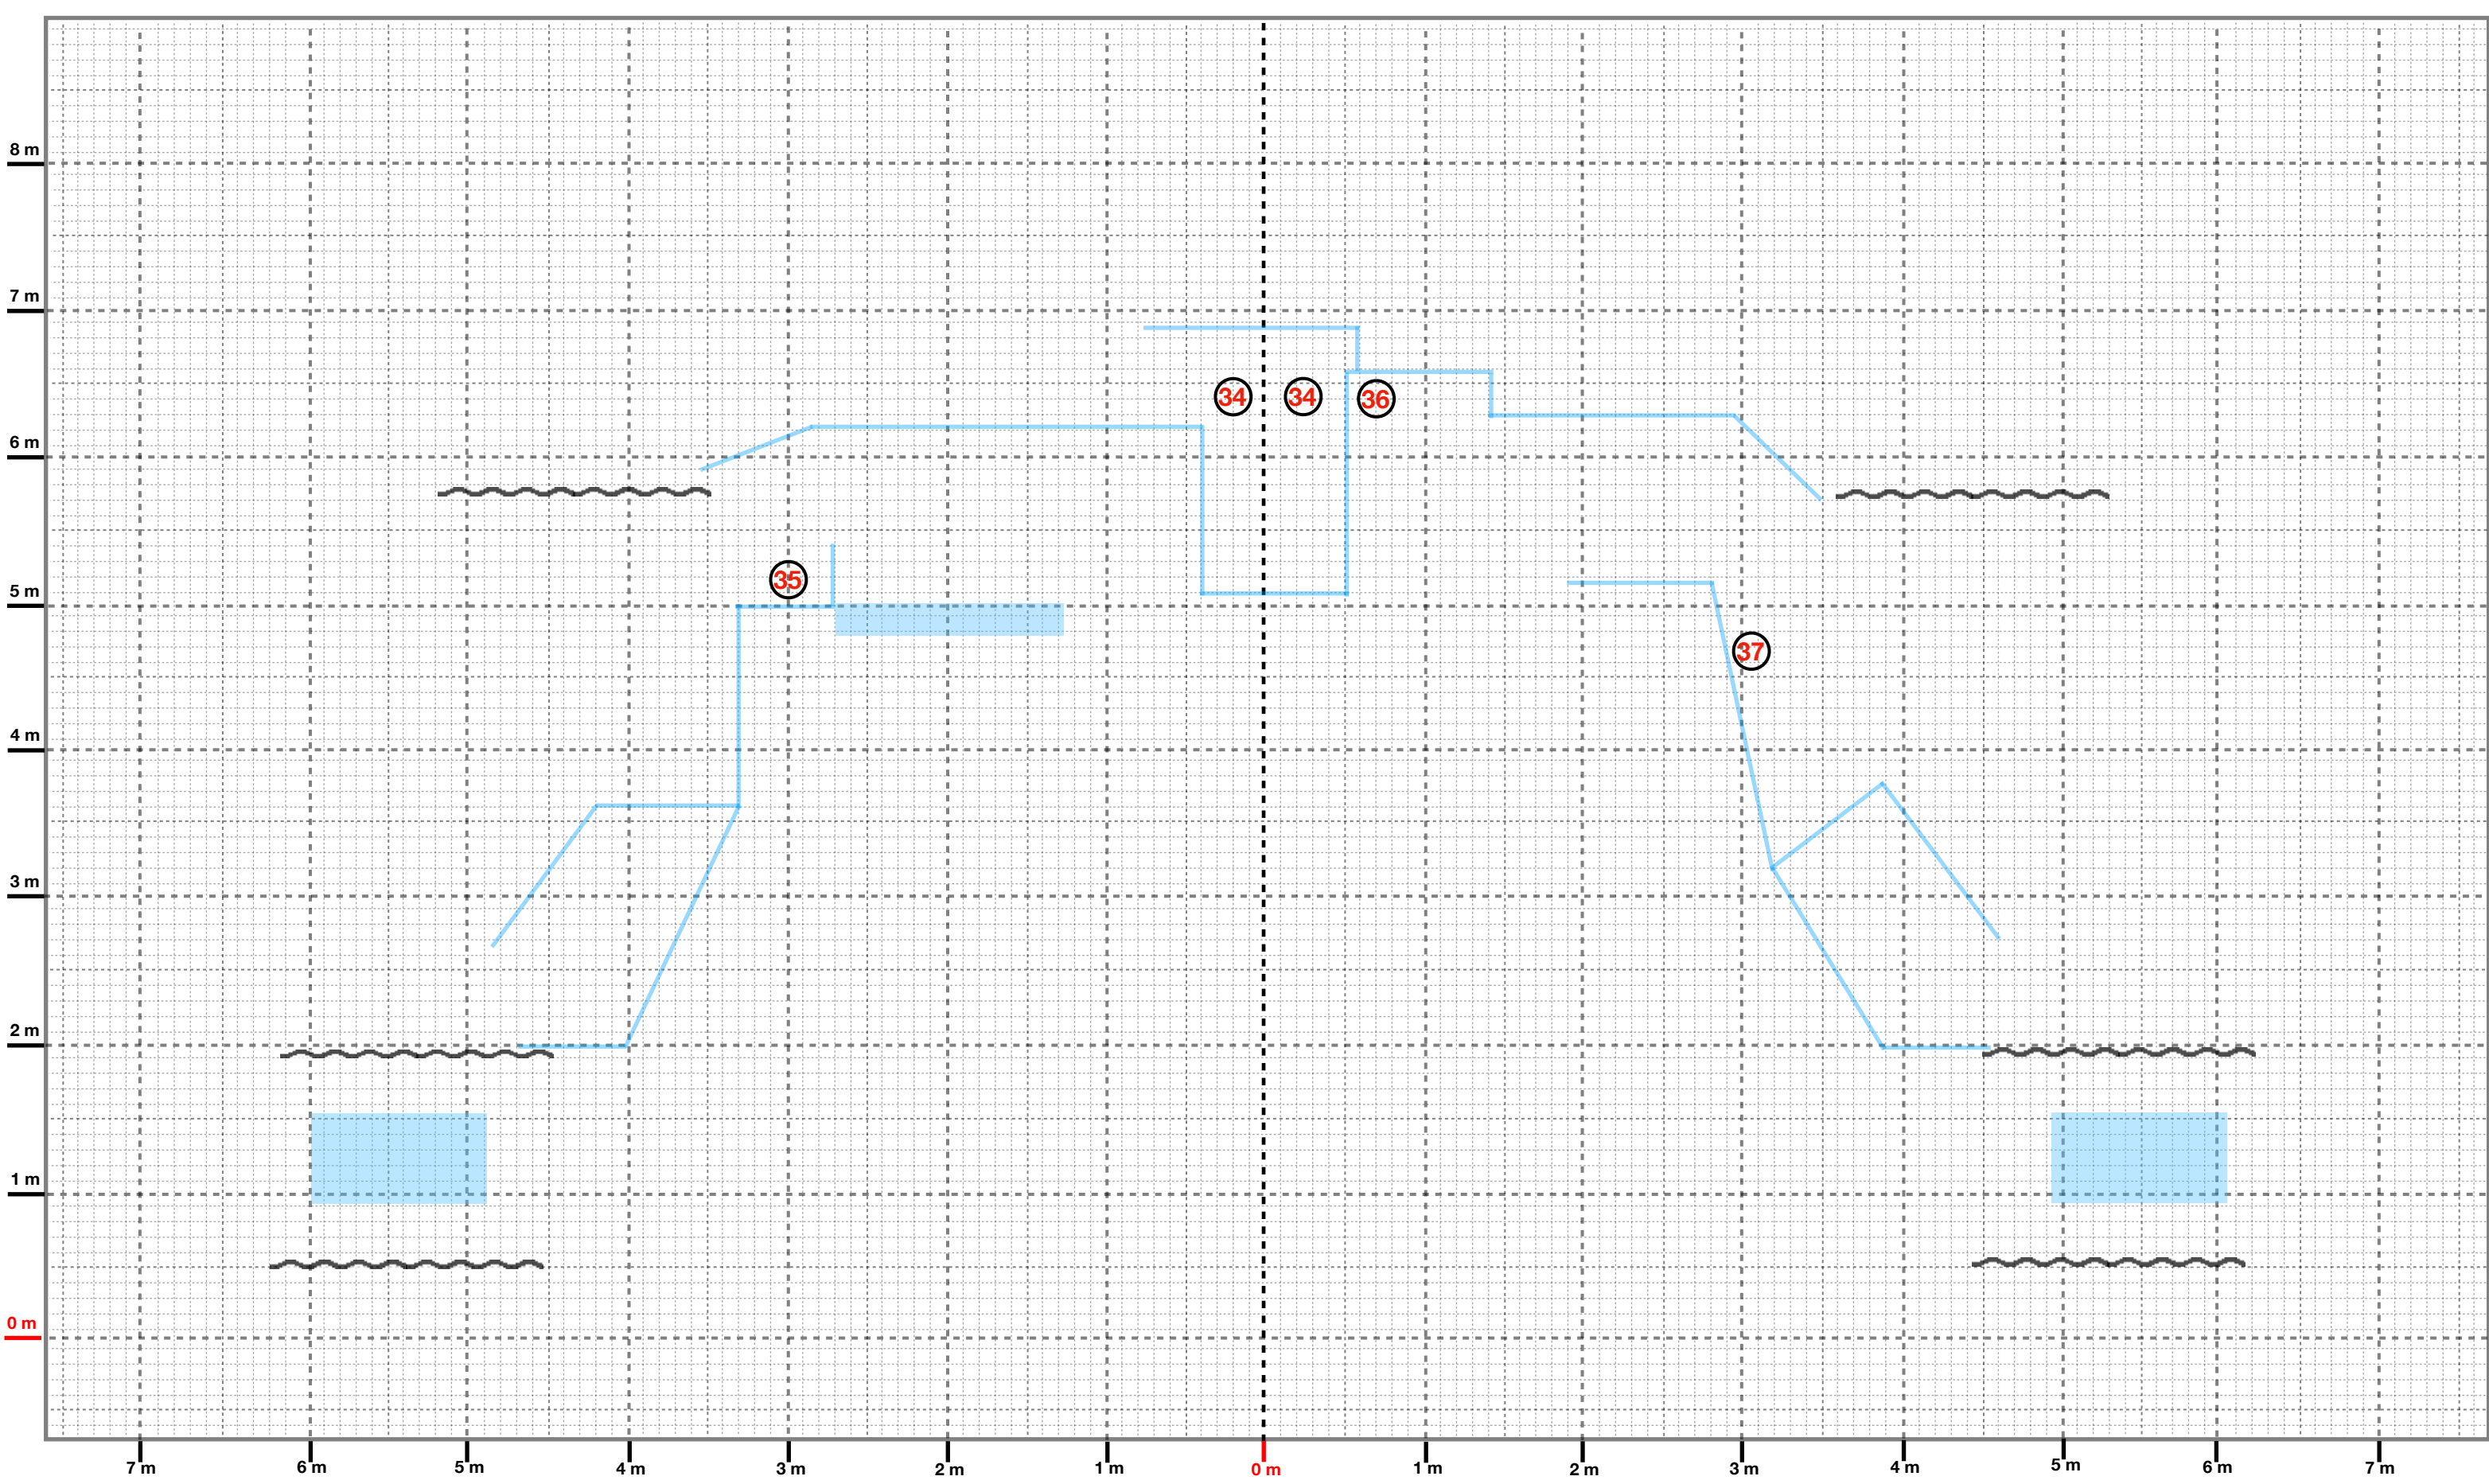

Plan de feu
V1.1
05/12/2022

LES BEAUX PERES Moudon

Régisseur lumière :
Ronañ Le Magorec
06.01.04.56.02

Légende :

: PC 1kw
x 5

: PC 1kw
x 7

: PARs CP62
x 9

: 614
x 17

: circuits
gradués au
sol

: circuits
gradués sur
perches

: Platines

: Pendillons / frises

- 201L : ref. lee filter

- 104# : ref. rosco

**!! Porte Gobo taille A
sur les découpes 8, 9 et 33 !!**