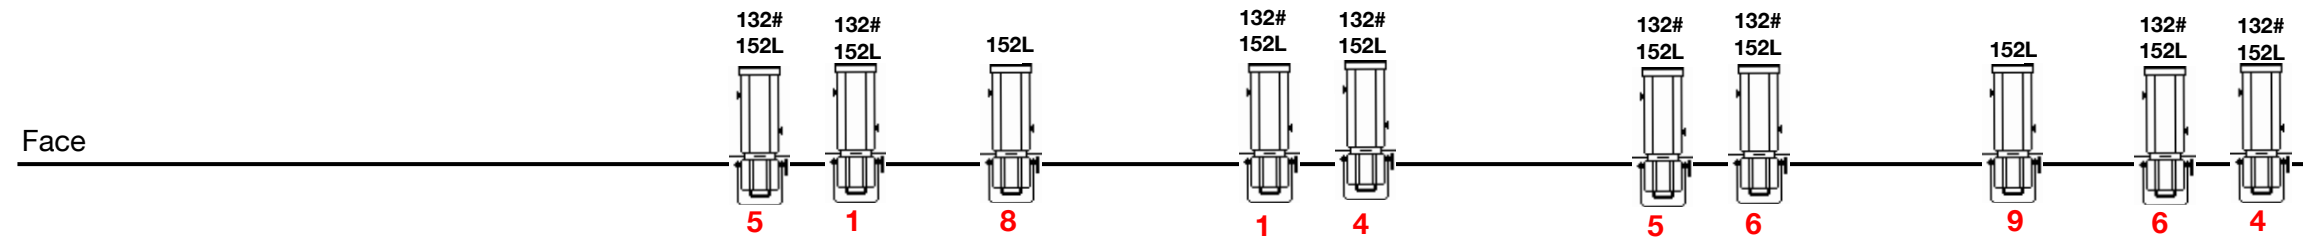

Plan de feu
V1.1
05/12/2022

LES BEAUX PERES Moudon

Régisseur lumière :
Ronañ Le Magorec
06.01.04.56.02

Légende :

: PC 1kw
x 5

: PC 1kw
x 7

: PARs CP62
x 9

: 614
x 17

: circuits
gradués au
sol

: circuits
gradués sur
perches

: Platines

: Pendillons / frises

- 201L : ref. lee filter

- 104# : ref. rosco

**!! Porte Gobo taille A
sur les découpes 8, 9 et 33 !!**