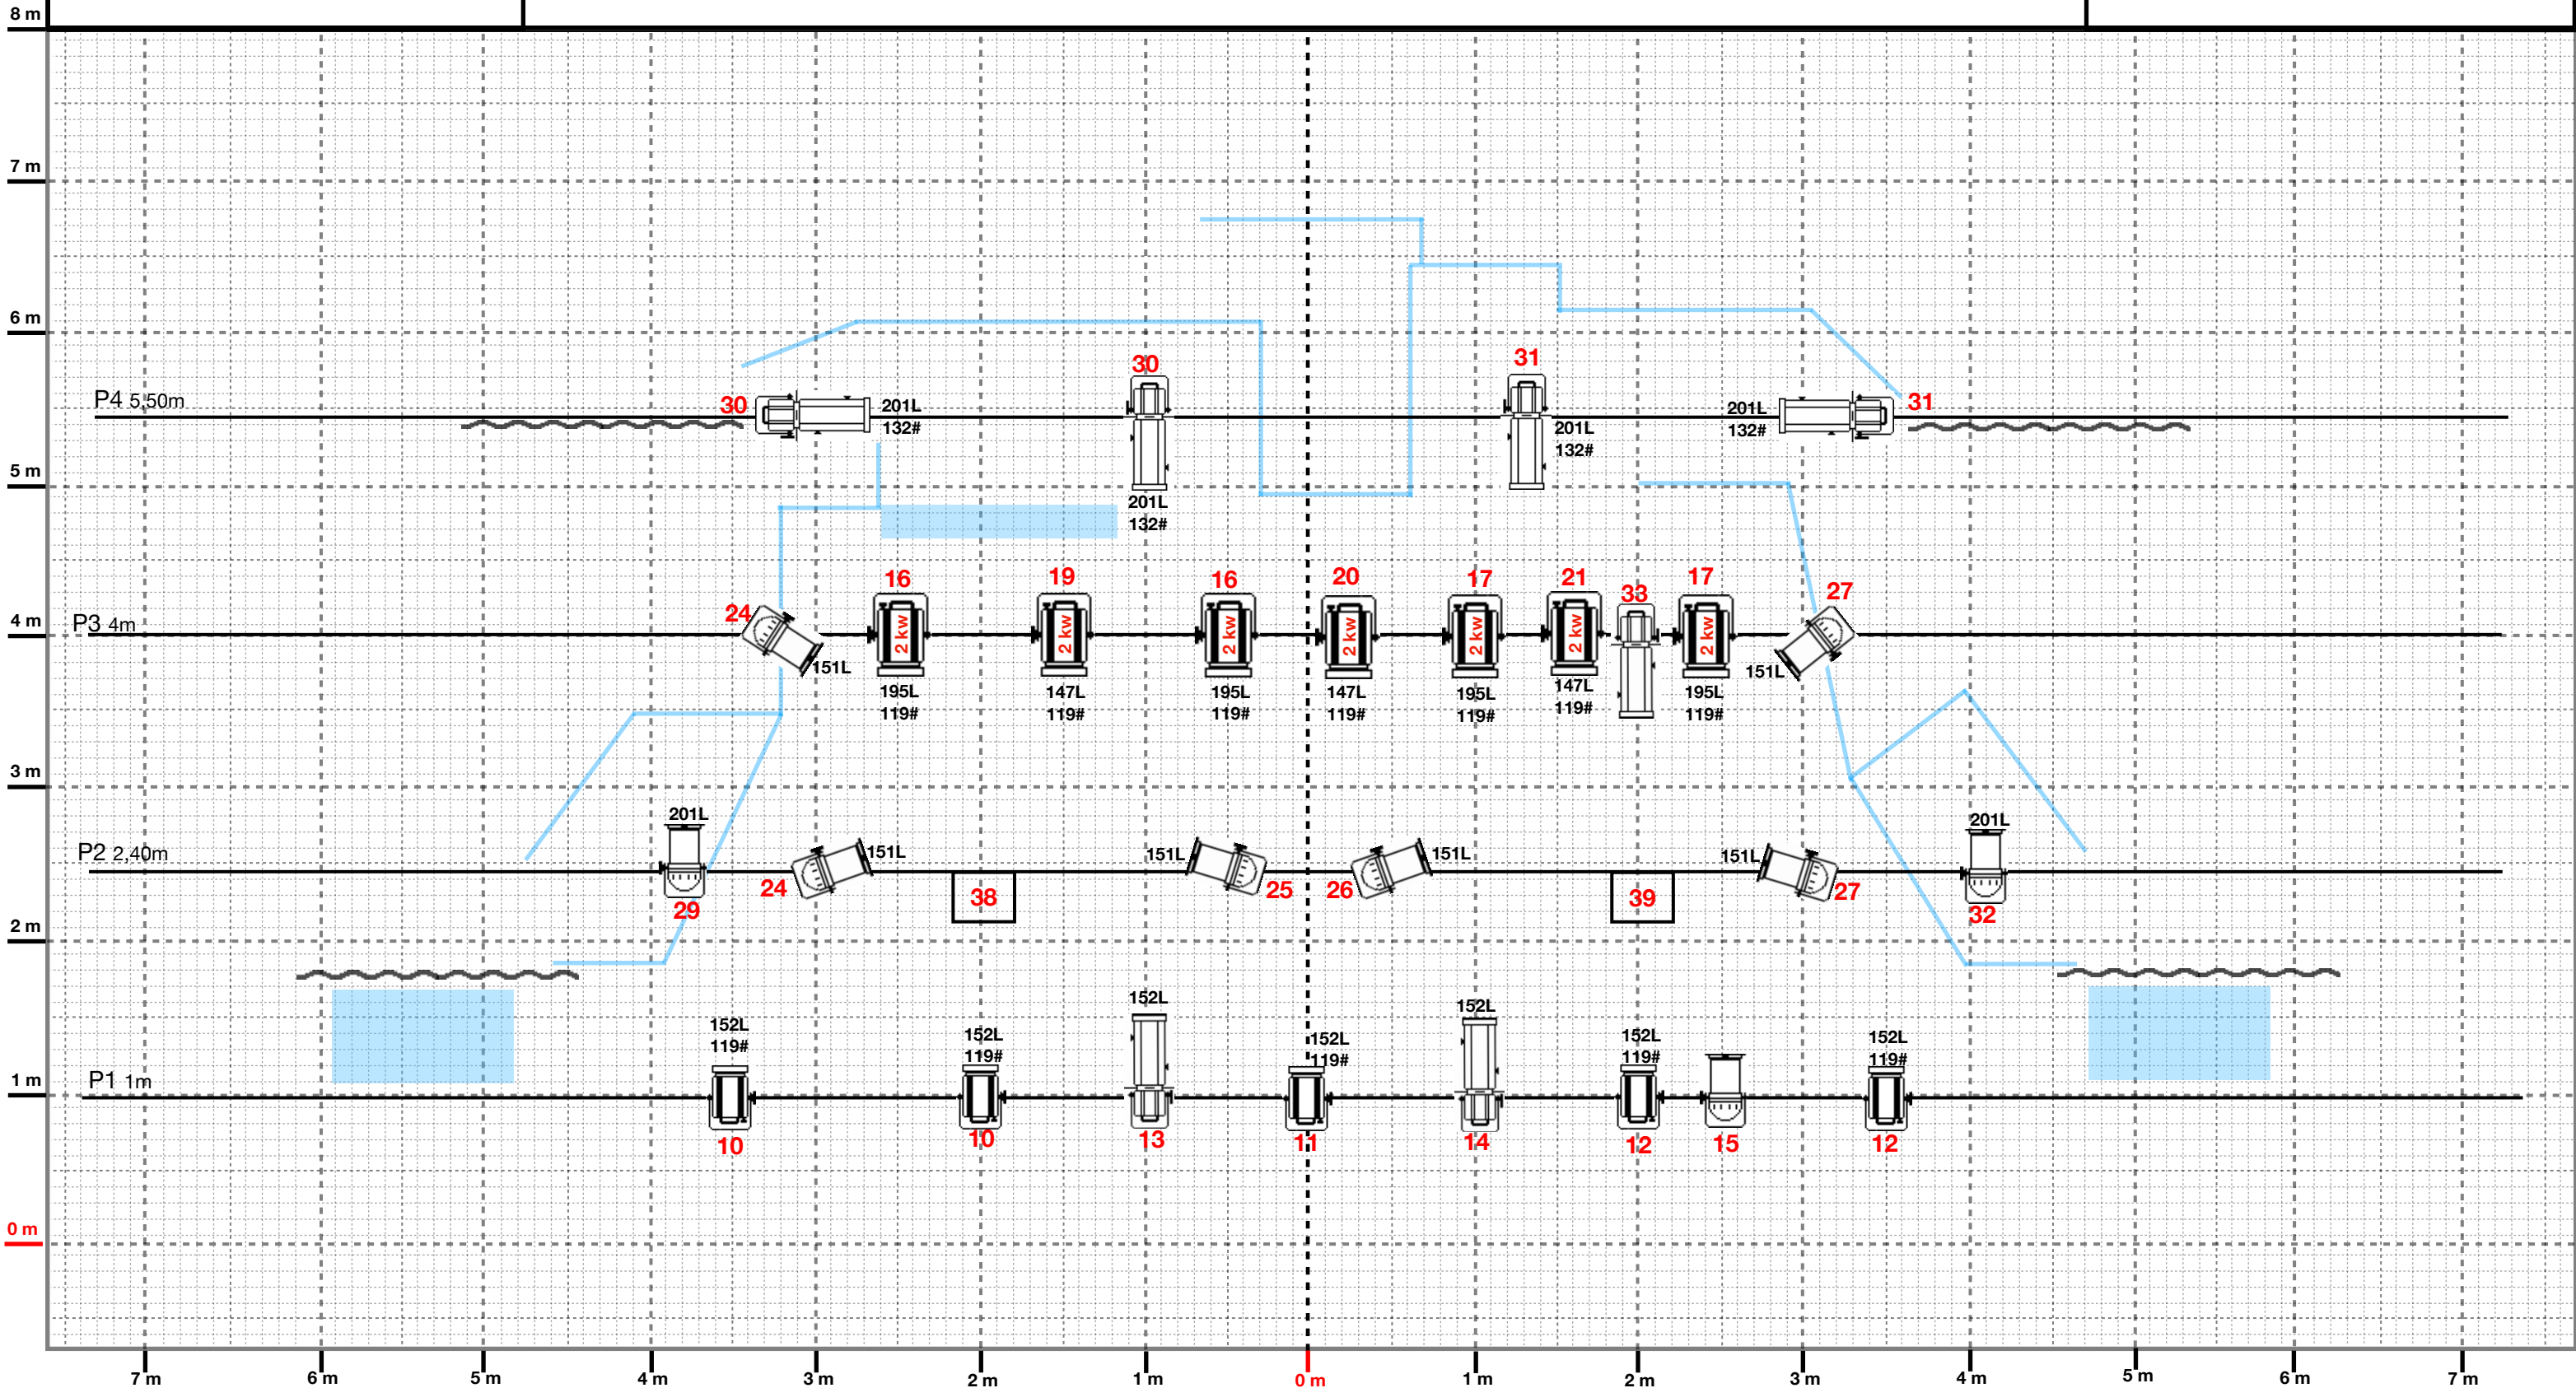

Plan de feu
V1.1
05/12/2022

LES BEAUX PERES Moudon

Régisseur lumière :
Ronañ Le Magorec
06.01.04.56.02

Légende :

: PC 1kw
x 5

: PC 1kw
x 7

: PARs CP62
x 9

: 614
x 17

: circuits
gradués au
sol

: circuits
gradués sur
perches

: Platines

: Pendillons / frises

- 201L : ref. lee filter

- 104# : ref. rosco

**!! Porte Gobo taille A
sur les découpes 8, 9 et 33 !!**