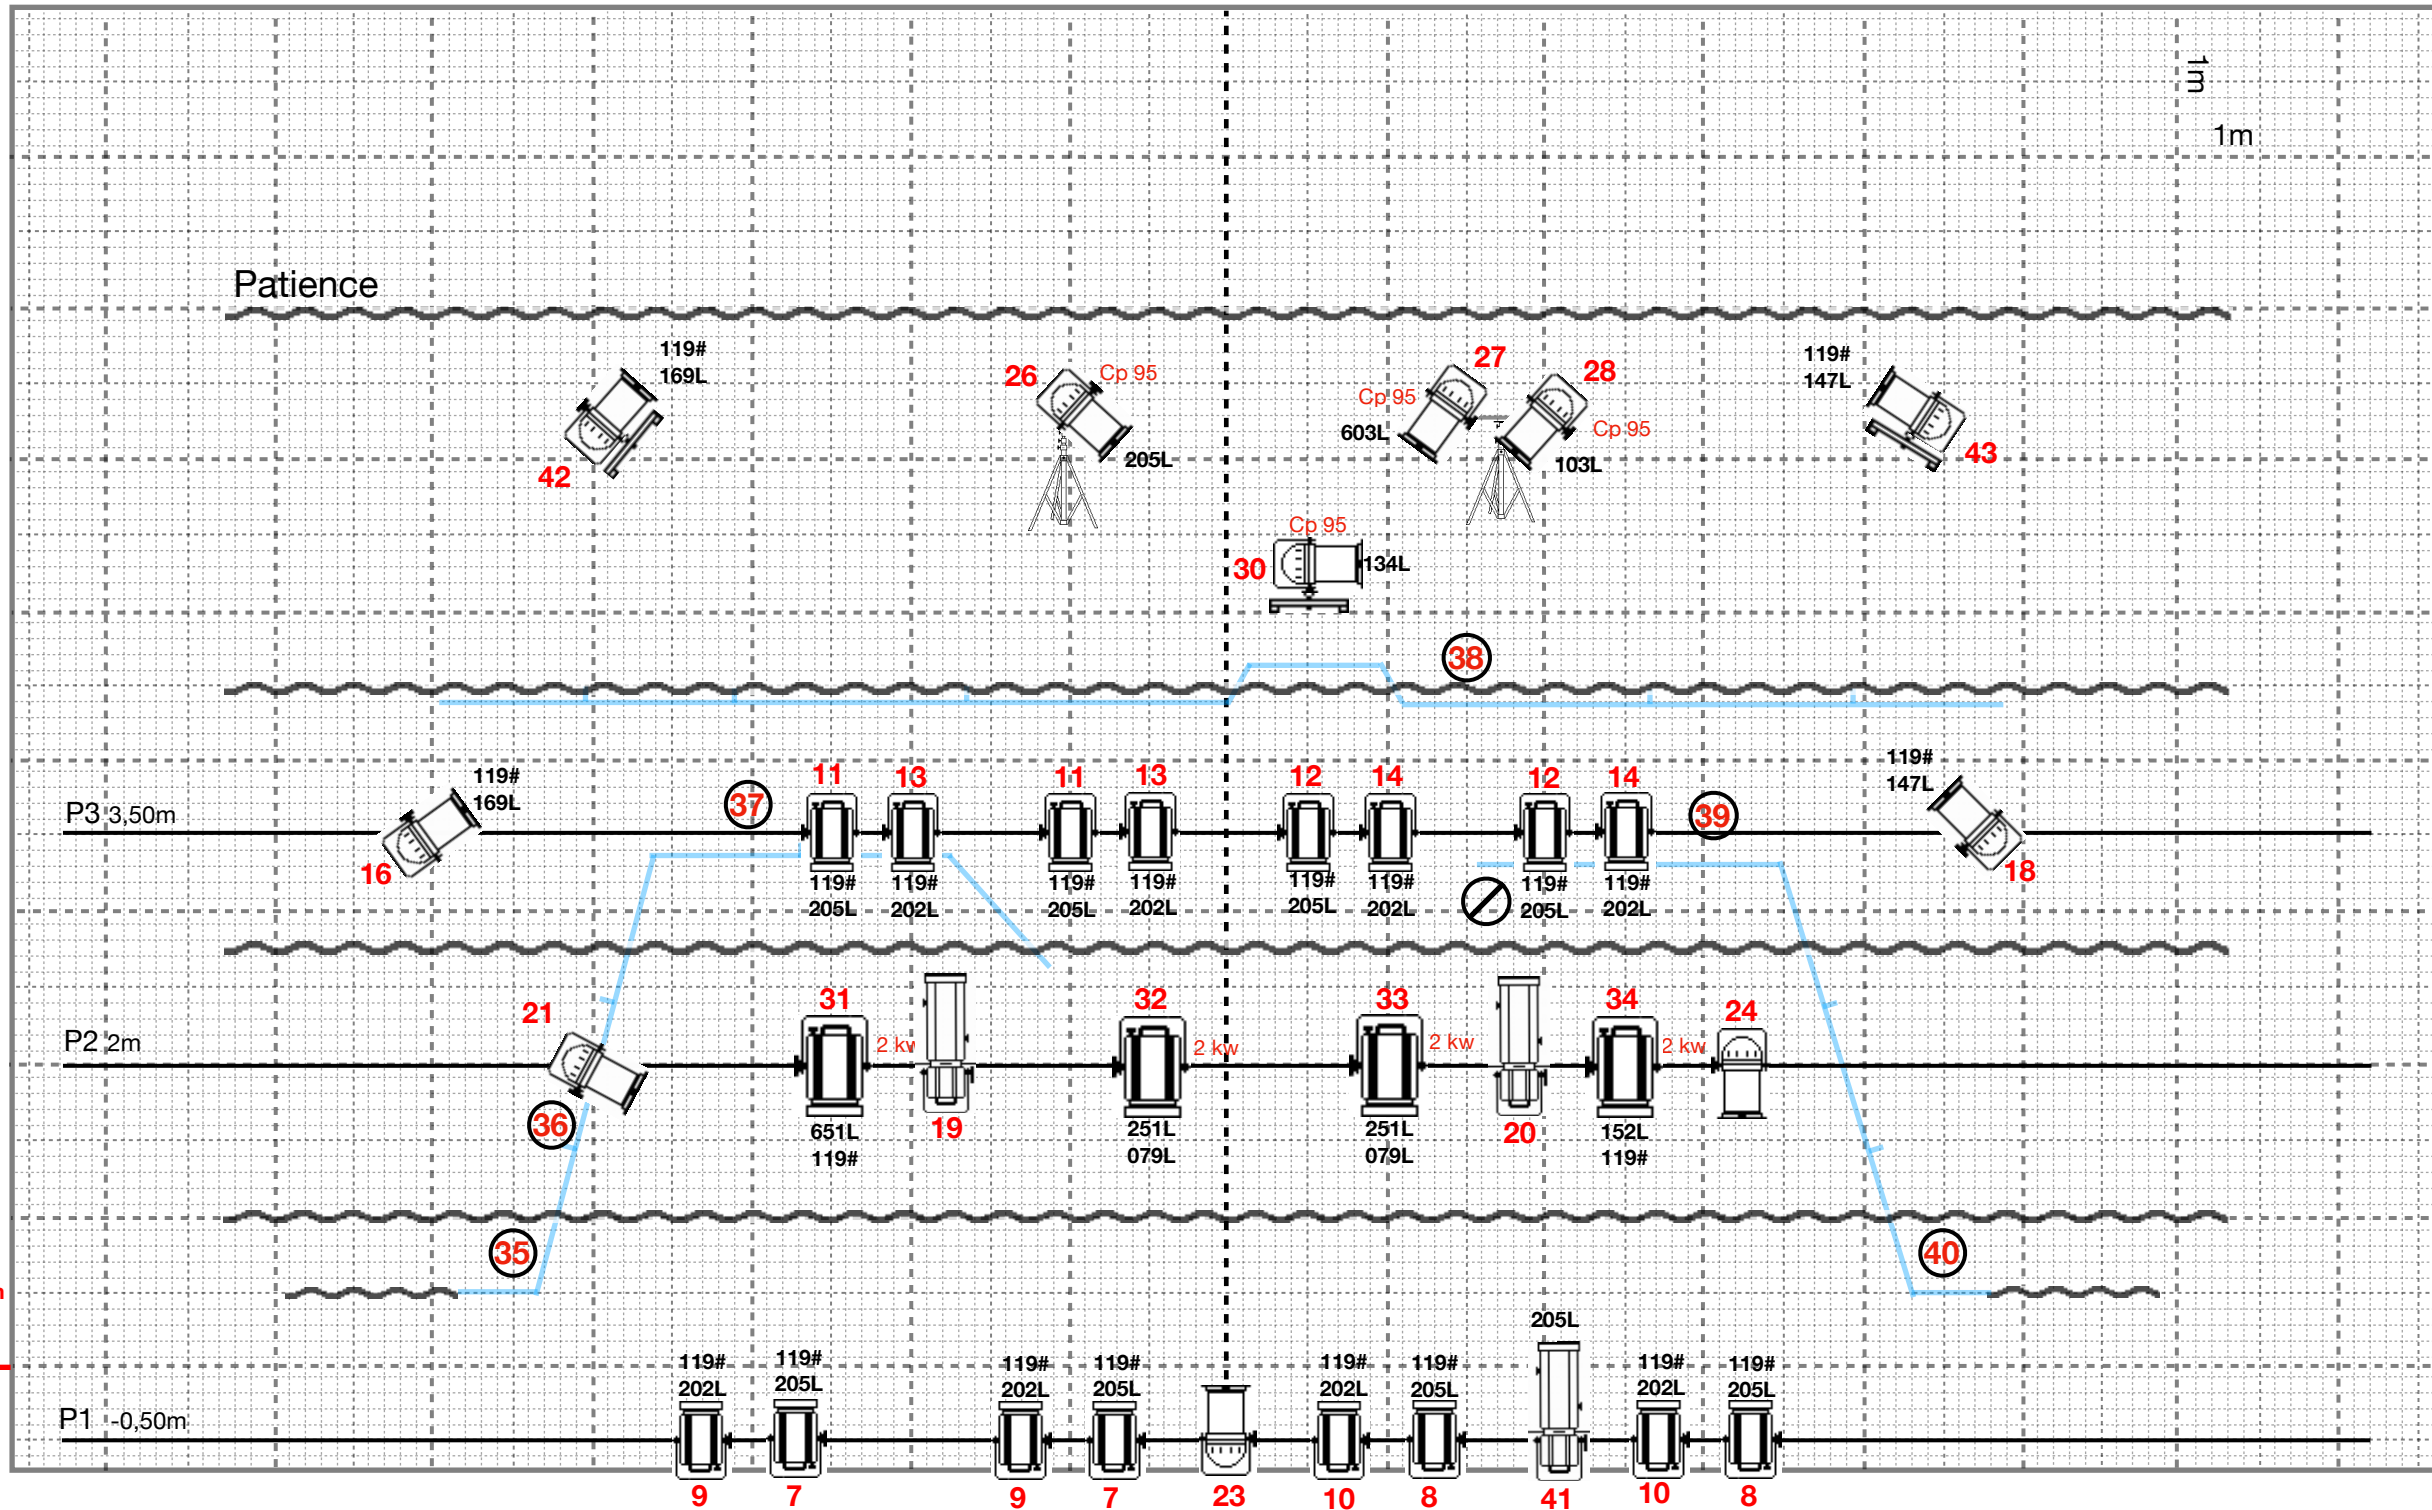

# TSUNAMI

Conception lumiere :  
Ronañ Le Magorec  
06.01.04.56.02

## Légende :

-  : PC 1kw x 26
-  : PC 2kw x 4
-  : PARs CP62 x 7
-  : PARs CP95 x 4
-  : 614 x 3 **DONT 2 AVEC IRIS**
-  : Platine
-  : pieds
-  : circuits gradués au sol
-  : circuits directs au sol
-  : Pendrillons / frises

- 201L : ref. lee filter  
- 104# : ref. rosco

Plan à l'échelle